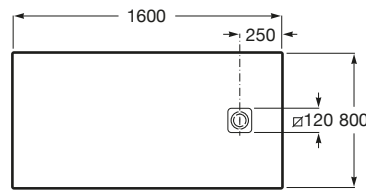

TERRAN

Plato de ducha extraplano de STONEX®

MEDIDAS

Longitud	1600 mm
Anchura	800 mm
Altura	32 mm

COLORES Y ACABADOS

PVPR (IVA INCLUIDO)

546,92 €

DIBUJOS TÉCNICOS

CARACTERÍSTICAS

Superficie antideslizante con textura grava. Extraplano. Incluye desagüe de gran caudal y rejilla Twist en el mismo acabado de color.

Altura fija (mm): 32

Ancho máximo de corte (mm): 800

Ancho mínimo de corte (mm): 700

Cortable

Desagüe incluido

Diámetro del desagüe (mm): 124

Forma: Rectangular

Largo máximo de corte (mm): 1600

Largo mínimo de corte (mm): 1400

Material: STONEX®

Profundidad: Extraplano (menos de 45 mm)